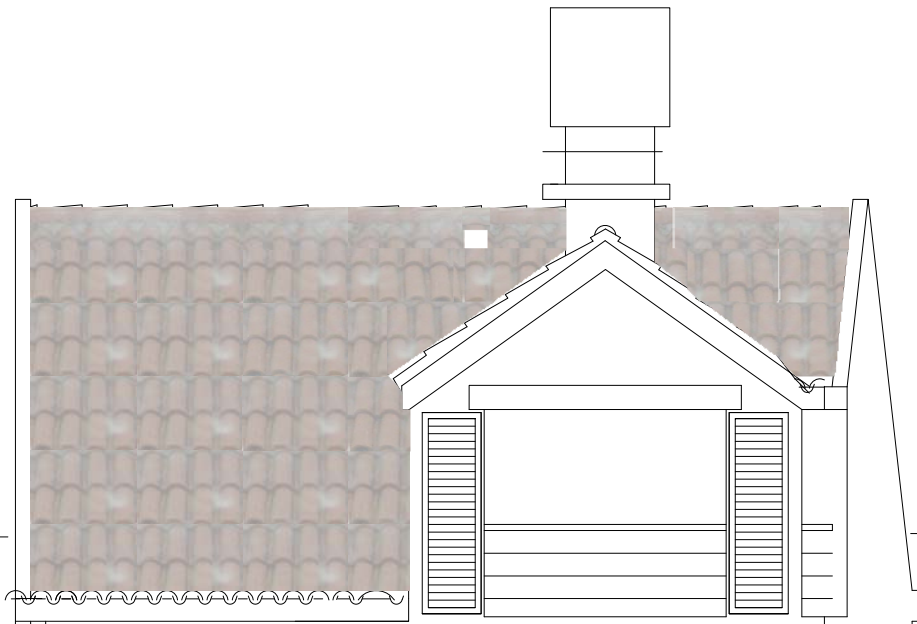

PERGOLA

BARBICUE

SHOWER

dachgeschoss 1:500

28
7

NE
FASSADE

+1.20
▽

+1.25
▽

-0.05
▽

SW
FASSADE