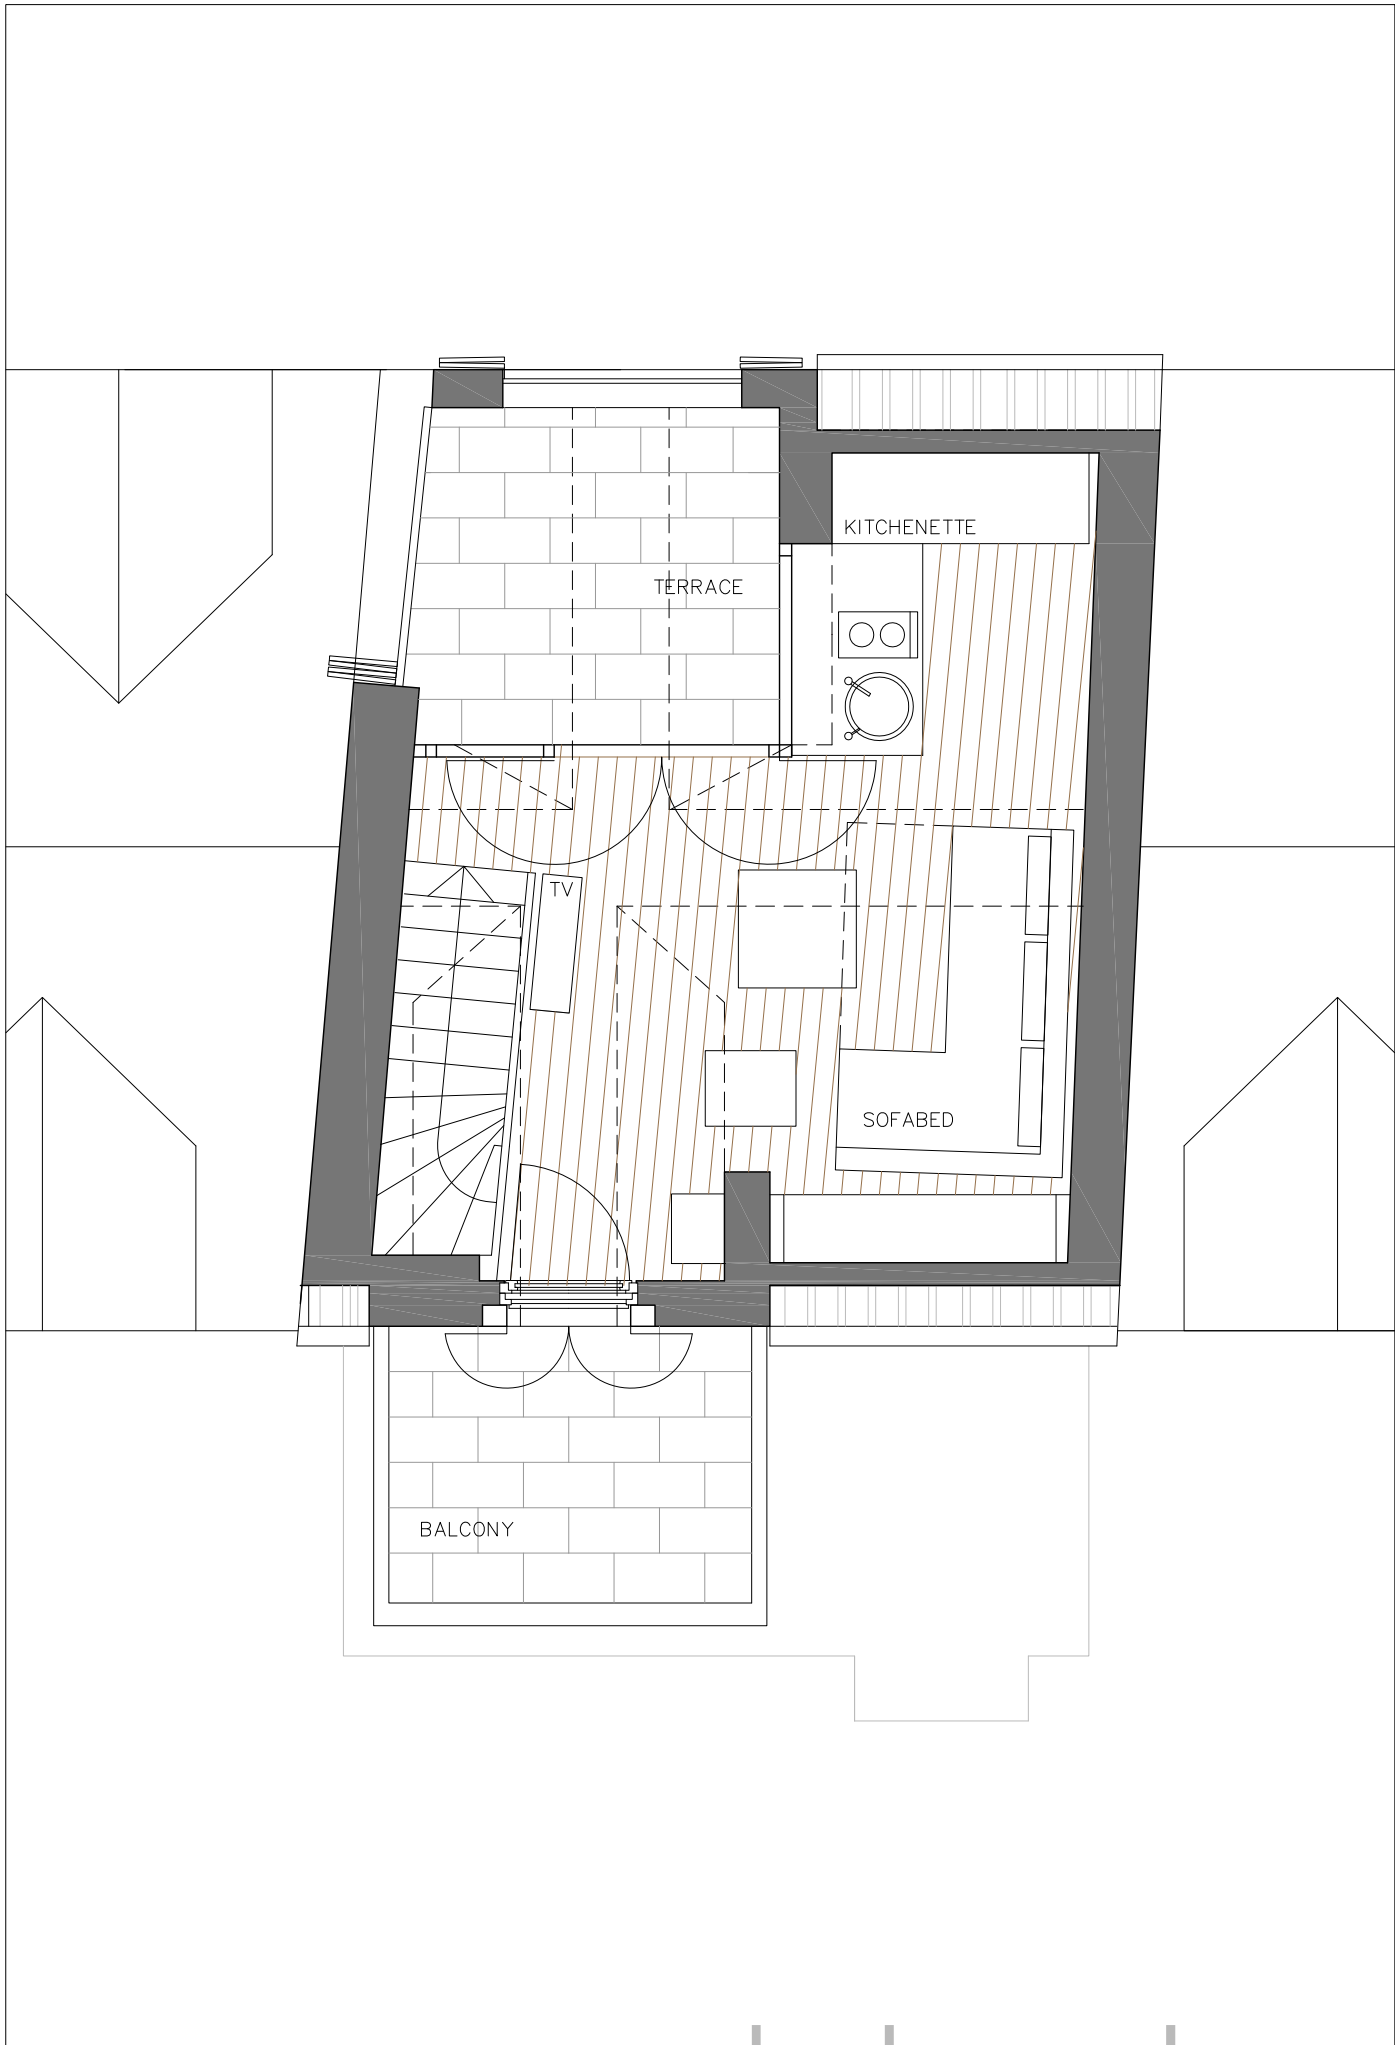

PERGOLA

BARBICUE

SHOWER

dachgeschoss 1:500

28
7

NE
FASSADE

+1.20
▽

+1.25
▽

-0.05
▽

SW
FASSADE