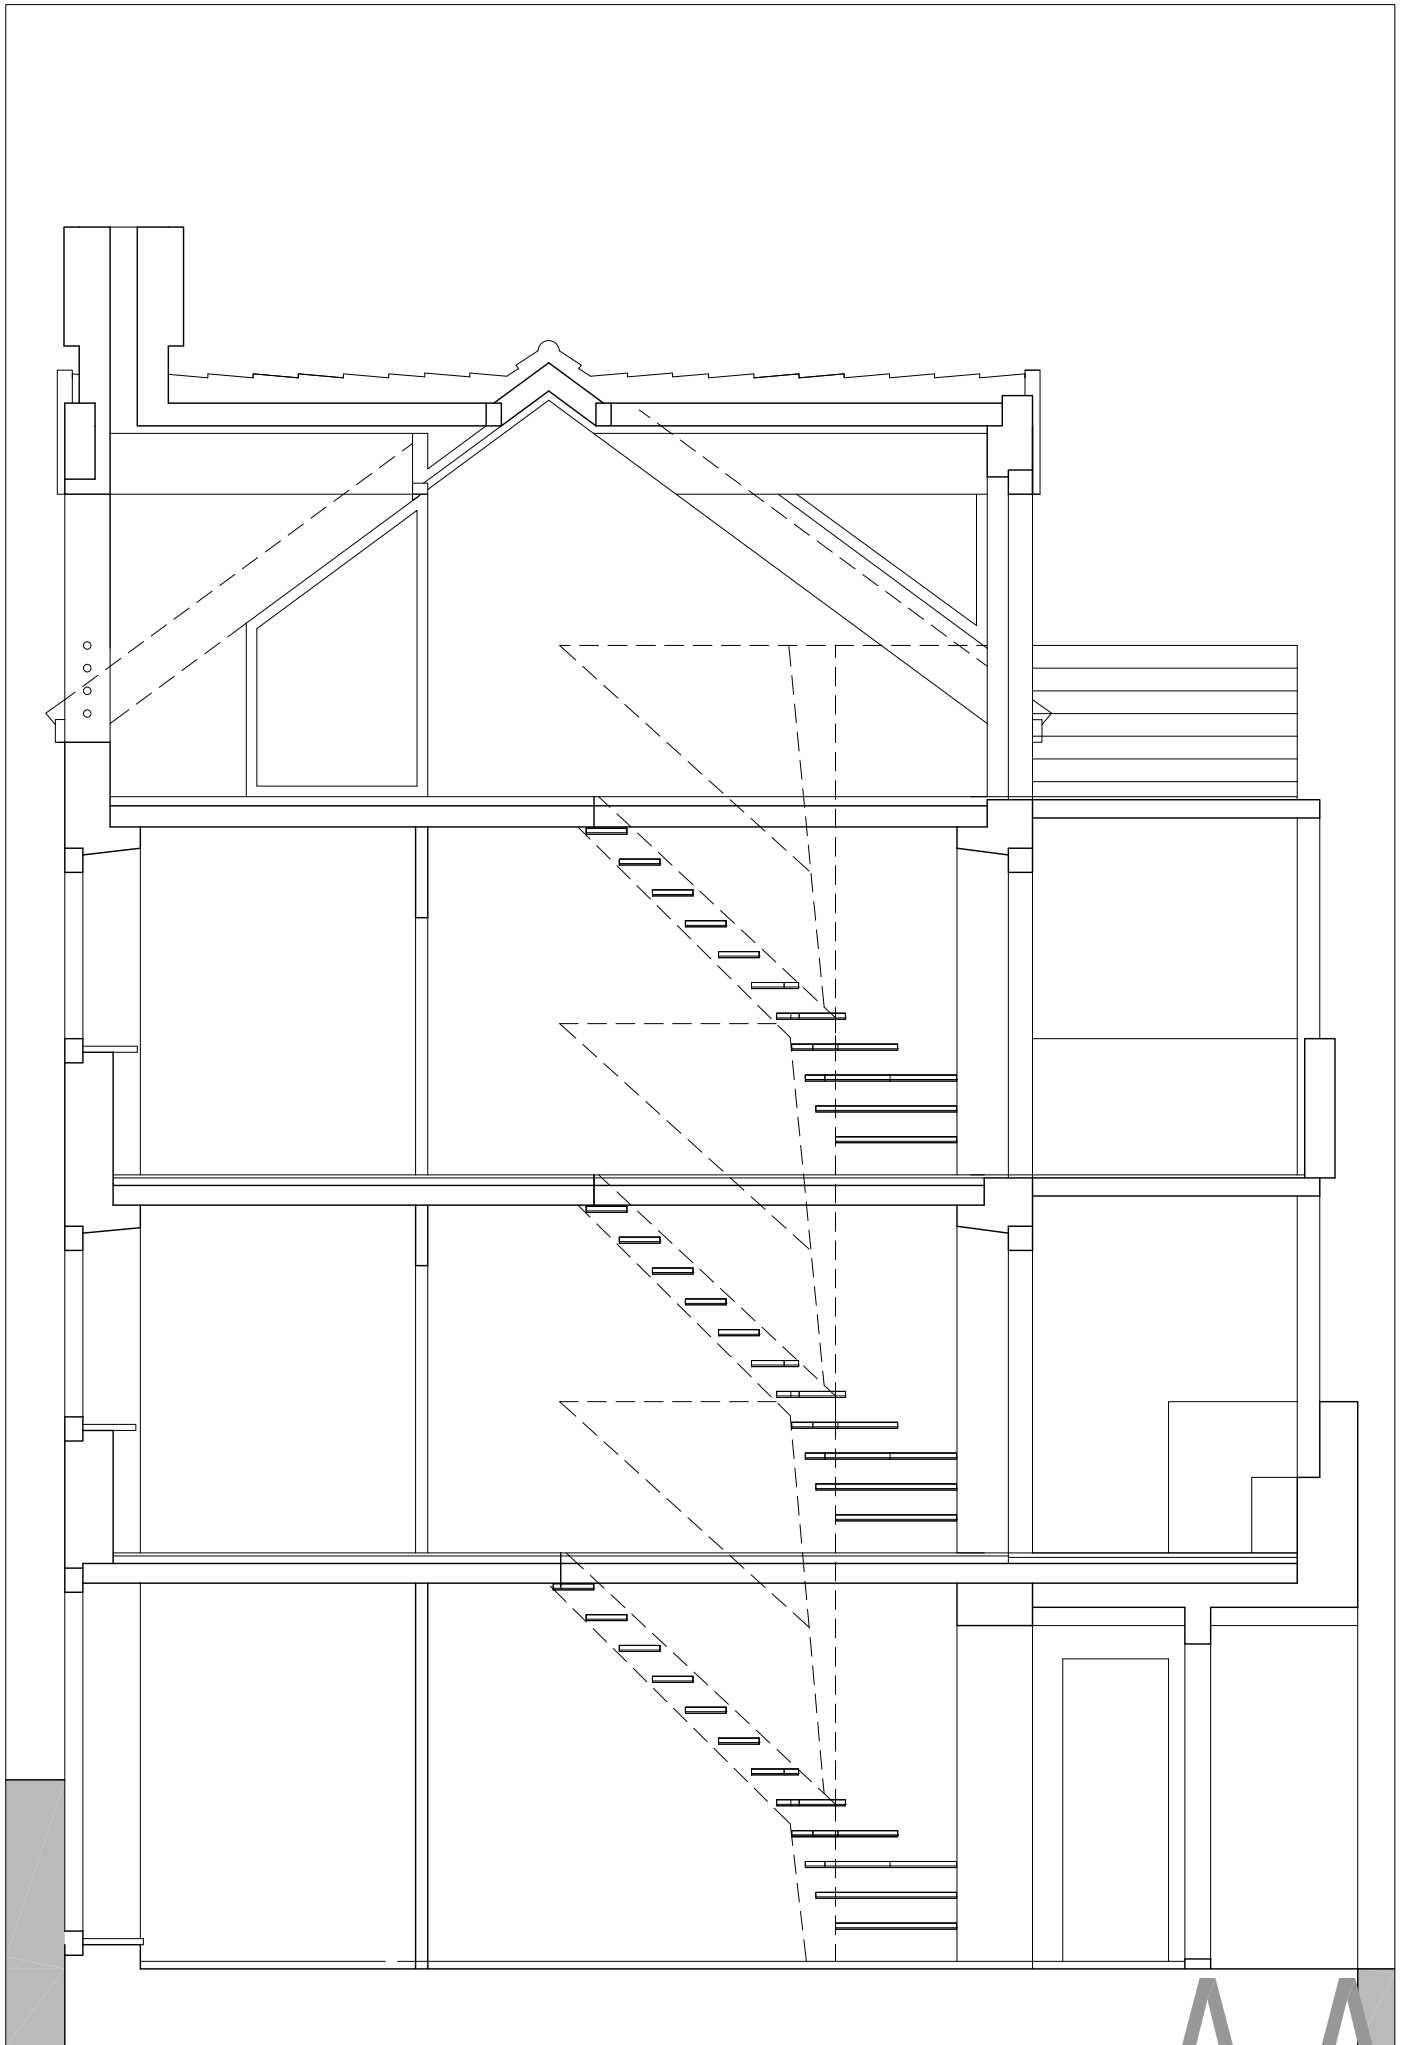

PERGOLA

BARBICUE

SHOWER

dachgeschoss 1:500

28
7

NE
FASSADE

+1.20
▽

+1.25
▽

-0.05
▽

SW
FASSADE