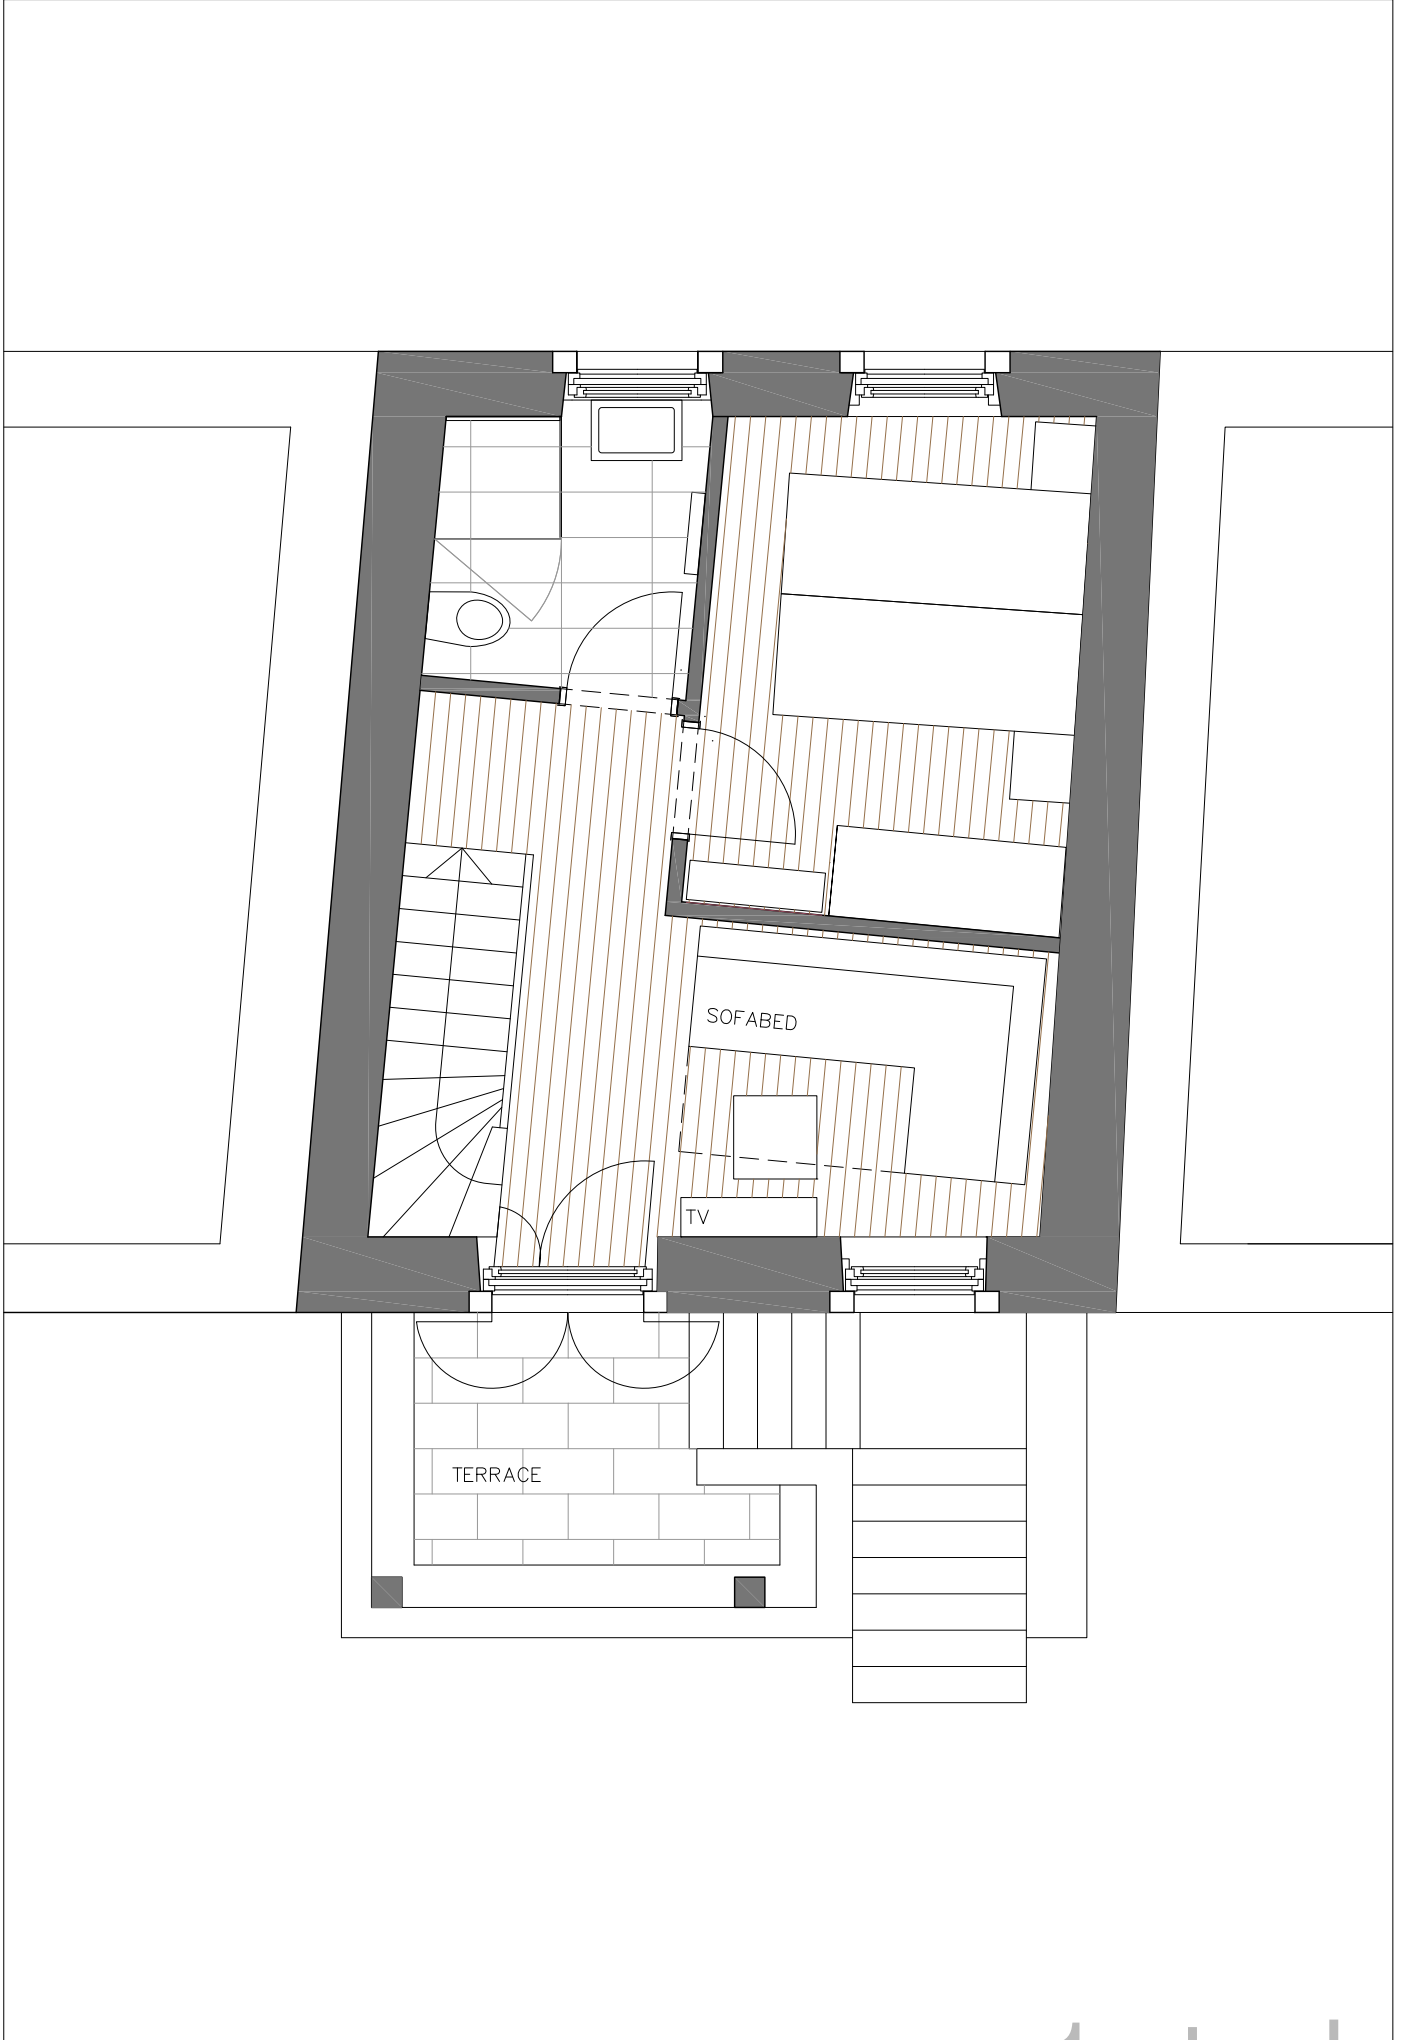

PERGOLA

BARBICUE

SHOWER

dachgeschoss 1:500

28
7

NE
FASSADE

+1.20
▽

+1.25
▽

-0.05
▽

SW
FASSADE