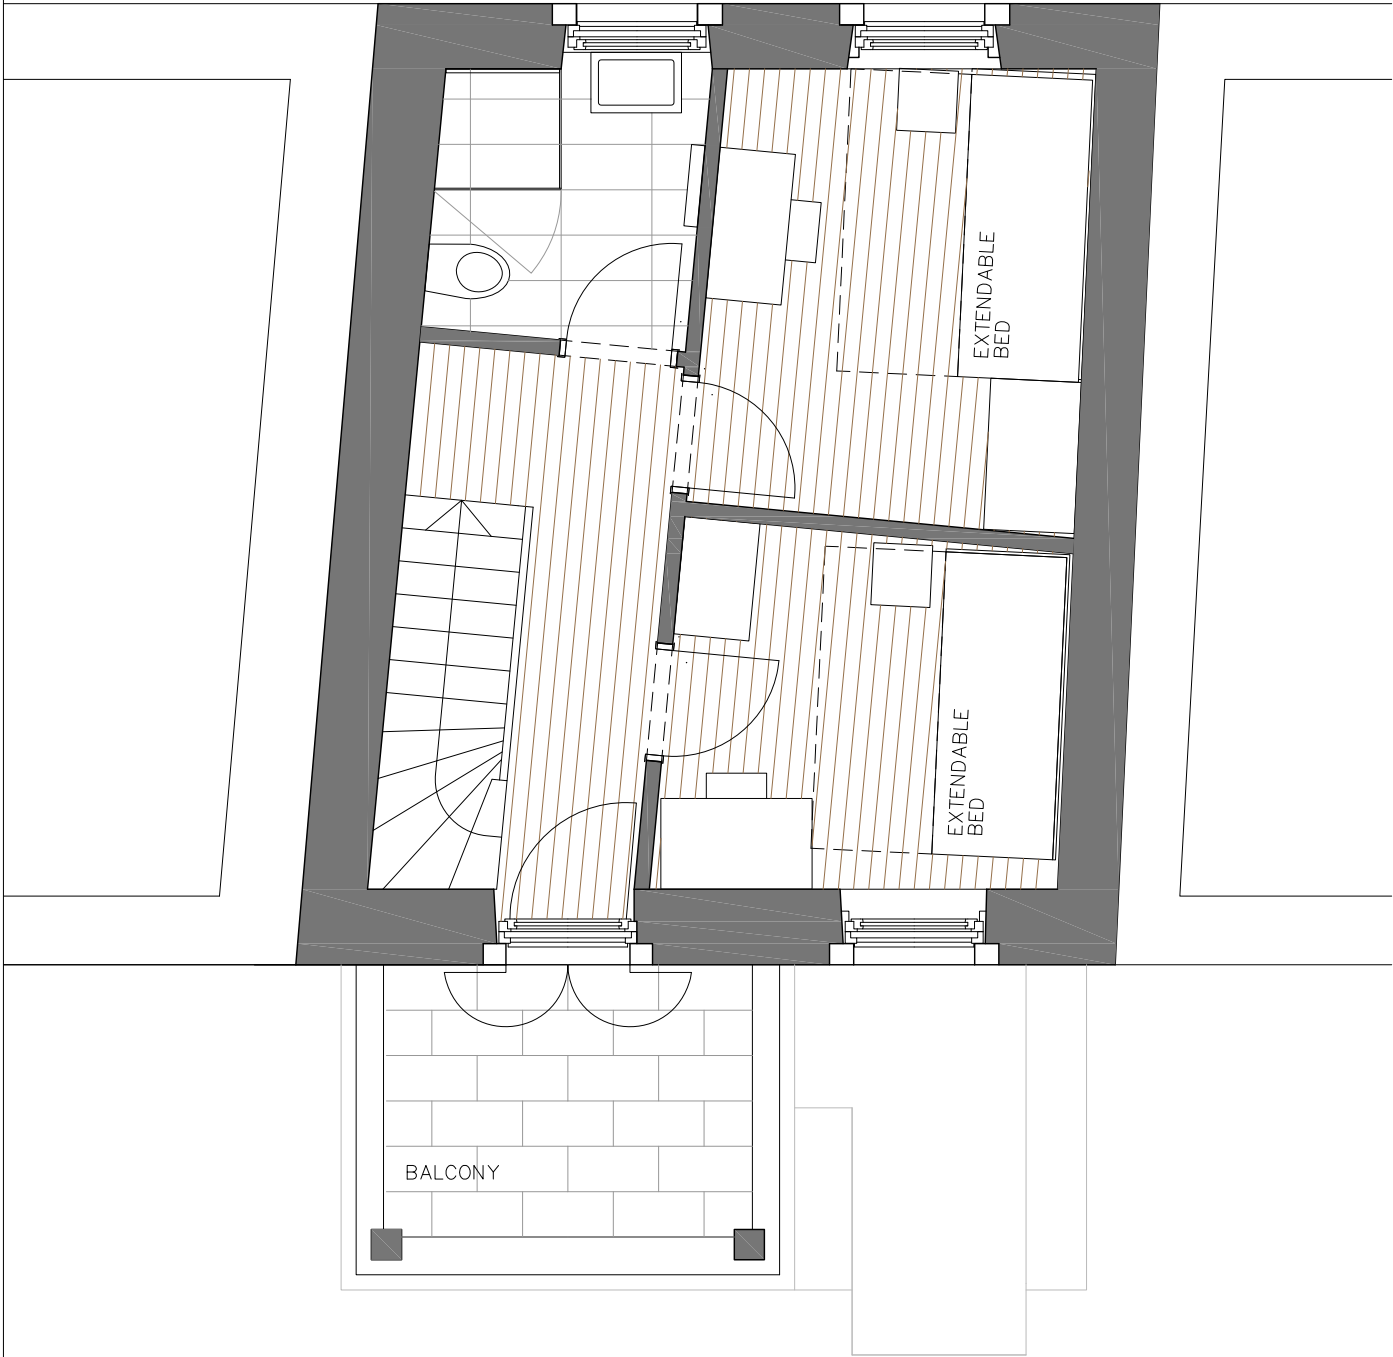

PERGOLA

BARBICUE

SHOWER

dachgeschoss 1:500

28
7

NE
FASSADE

+1.20
▽

+1.25
▽

-0.05
▽

SW
FASSADE